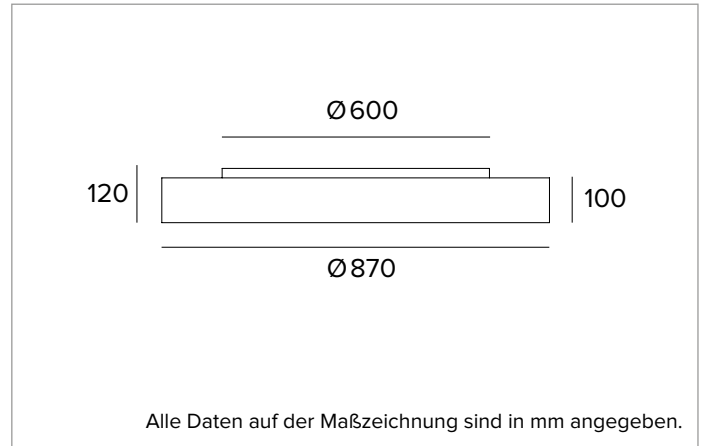

1T6211EL | THREESIXTY

Runde LED-Leuchte für die Installation an der Decke, als Pendelleuchte, als Einbau- oder Halbeinbauleuchte und als Wandleuchte

	4000K	H(m)	D(m)	Emax(lx)
	Ra80		114°	
	Fixture Power	127W	1	3.09 3585
	Source Flux	17099lm	2	6.17 896
	Fixture Flux	10350lm	3	9.26 398
	Efficacy	81lm/W	4	12.35 224
TS1002	I _{max} =210cd/klm	I _{max}	3585cd	5 15.43 143